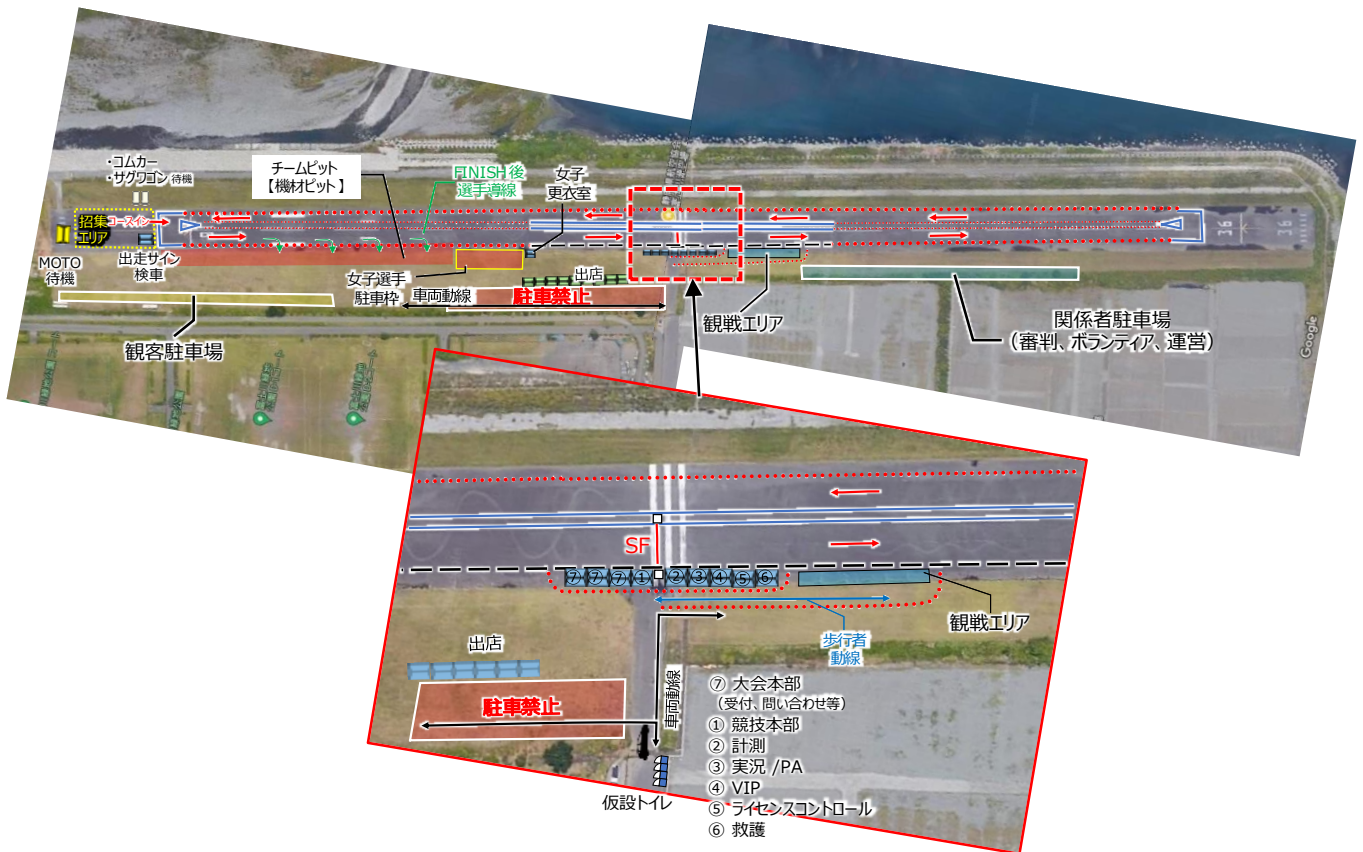

3月2日（土）静岡県航空協会富士川滑空場 富士川滑空場特設周回コース（1.4 km）
3月3日（日）富士市道臨港富士線（通称：青葉通り）富士市役所前特設周回コース（1.8 km）

2024/3/1

Communiqué 3

連絡事項/General Information

1 富士川滑空場 チームピットおよび関係者駐車場所の変更

2/29 に降った雨の影響により富士川滑空場に大きな水たまりができていたため、チームピットと関係者駐車場の位置が変更となります。

富士川滑空場 会場レイアウト VER. 2024.3.1

- ●主催： 富士山サイクルロードレース実行委員会
- ●後援： (公財) 日本自転車競技連盟、静岡県、静岡県サイクルスポーツの聖地創造会議、富士市
- ●主管： (一社) 静岡県自転車競技連盟
- ●協力： (一社) 全日本実業団自転車競技連盟 (JBCF)、日本学生自転車競技連盟 (JICF)